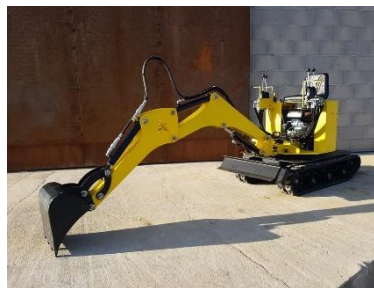

EURODIGGER

Specificati:

- este echipată cu un motor Kohler Pro de 9,5cp
- pompă dublă de 3,2 + 3,2 cc,
- Combustibil:benzină
- Motor:9,5 Cp
- Tip:Mono - cilindru, 4 timpi
- Răcire:aer
- Putere:7,1 KW
- Capacitatea cilindrului:277 cc
- Consum (la 100% taxă):2.4L / h
- Capacitatea rezervorului de combustibil:7.4 L
- Sistem hidraulic
- Pompă hidraulică: pompă dublă cu 3,2 + 3,2 cc
- Presiunea de serviciu:145 de bari
- Debit:2 x 6,4 l / min

Avem posibilitatea de a configura Mini excavatorul EuroDigger după specificatiile dumneavoastră.

Cupa cu gheare pentru EuroDigger 400, ideală pentru transportul gunoierului de grajd sau a ramurilor.

Lățime 80 cm

* Cuplaj hidraulic rapid opțional

Diametru disponibil 100, 150 și 200 mm - conul de separare adaptabil

Cupa frontală pentru încărcarea și mutarea pământului, pietris ... Încărcătorul cupei cu o capacitate de aproximativ 60L este utilizată în locul brațului de echilibrare.

Agri-Inovatie va prezinta 3 modele de Mini excavatoare :

- EuroDigger de 6,5cp

- EuroDigger de 9,5cp

- EuroDigger de 12cp

Doar cu Excavatoarele EuroDigger aveți posibilitatea de a lucra și în spații mai restrânse, încăperi cu o cale de acces mai mică, în hale sau alte spații datorită dimensiunilor reduse ale utilajului dar cu o performanță foarte bună. Excavatoarele EuroDigger îți pot fi mult mai folositoare și îți pot oferi un randament mult mai mare în raport cu dimensiunile acestuia.