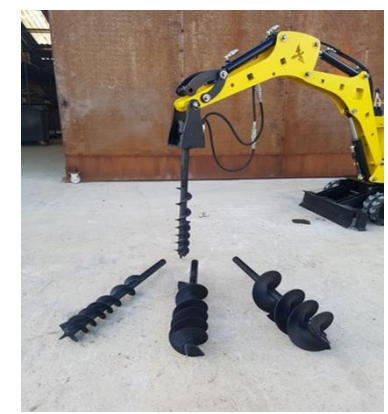

EURODIGGER

Specificati:

- este echipată cu un motor Kohler Pro de 9,5cp
- pompă dublă de 3,2 + 3,2 cc,
- Combustibil:benzină
- Motor:9,5 Cp
- Tip:Mono - cilindru, 4 timpi
- Răcire:aer
- Putere:7,1 KW
- Capacitatea cilindrului:277 cc
- Consum (la 100% taxă):2.4L / h
- Capacitatea rezervorului de combustibil:7.4 L
- Sistem hidraulic
- Pompă hidraulică: pompă dublă cu 3,2 + 3,2 cc
- Presiunea de serviciu:145 de bari
- Debit:2 x 6,4 l / min

Avem posibilitatea de a configura Mini excavatorul EuroDigger după specificatiile dumneavoastră.

Cupa cu gheare pentru EuroDigger 400, ideală pentru transportul gunoierului de grajd sau a ramurilor.

Lățime 80 cm

Deschiderea ghearelor de 60 cm

Capacitate de ridicare cu contragreutatea de 140 kg

Înălțimea de ridicare este de 150 cm sub cupă

Burghiul permite săparea unei adâncimi de 80 de cm: ideal pentru săparea stâlpilor, pentru a planta arbori de dimensiuni mici...

* Cuplaj hidraulic rapid opțional

Diametru disponibil 100, 150 și 200 mm - conul de separare adaptabil

Cupa frontală pentru încărcarea și mutarea pământului, pietris ... Încărcătorul cupei cu o capacitate de aproximativ 60L este utilizată în locul brațului de echilibrare.